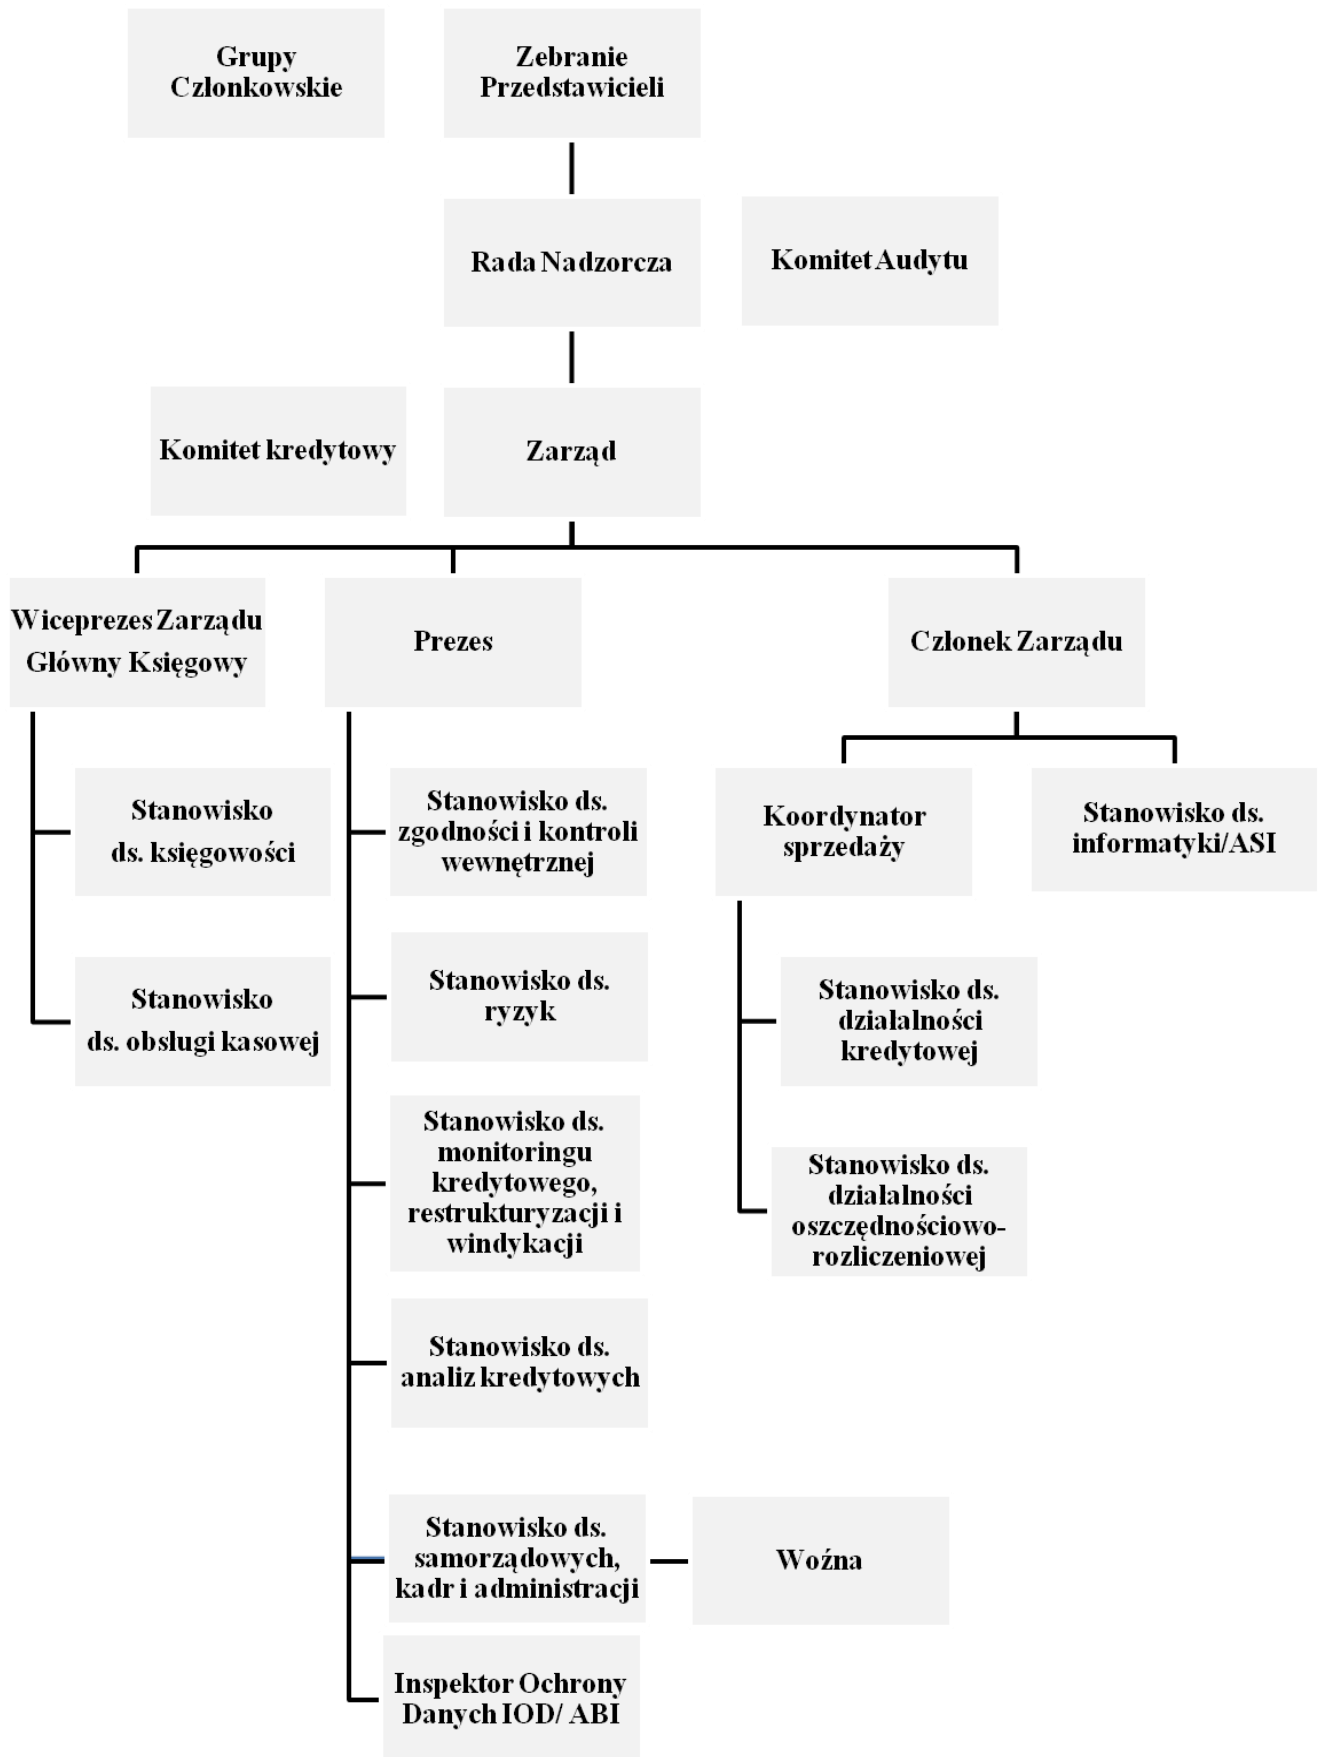

Schemat Organizacyjny Banku Spółdzielczego w Strzegowie

Zatwierdzono uchwałą RN w dniu **14.12.2023 r.**