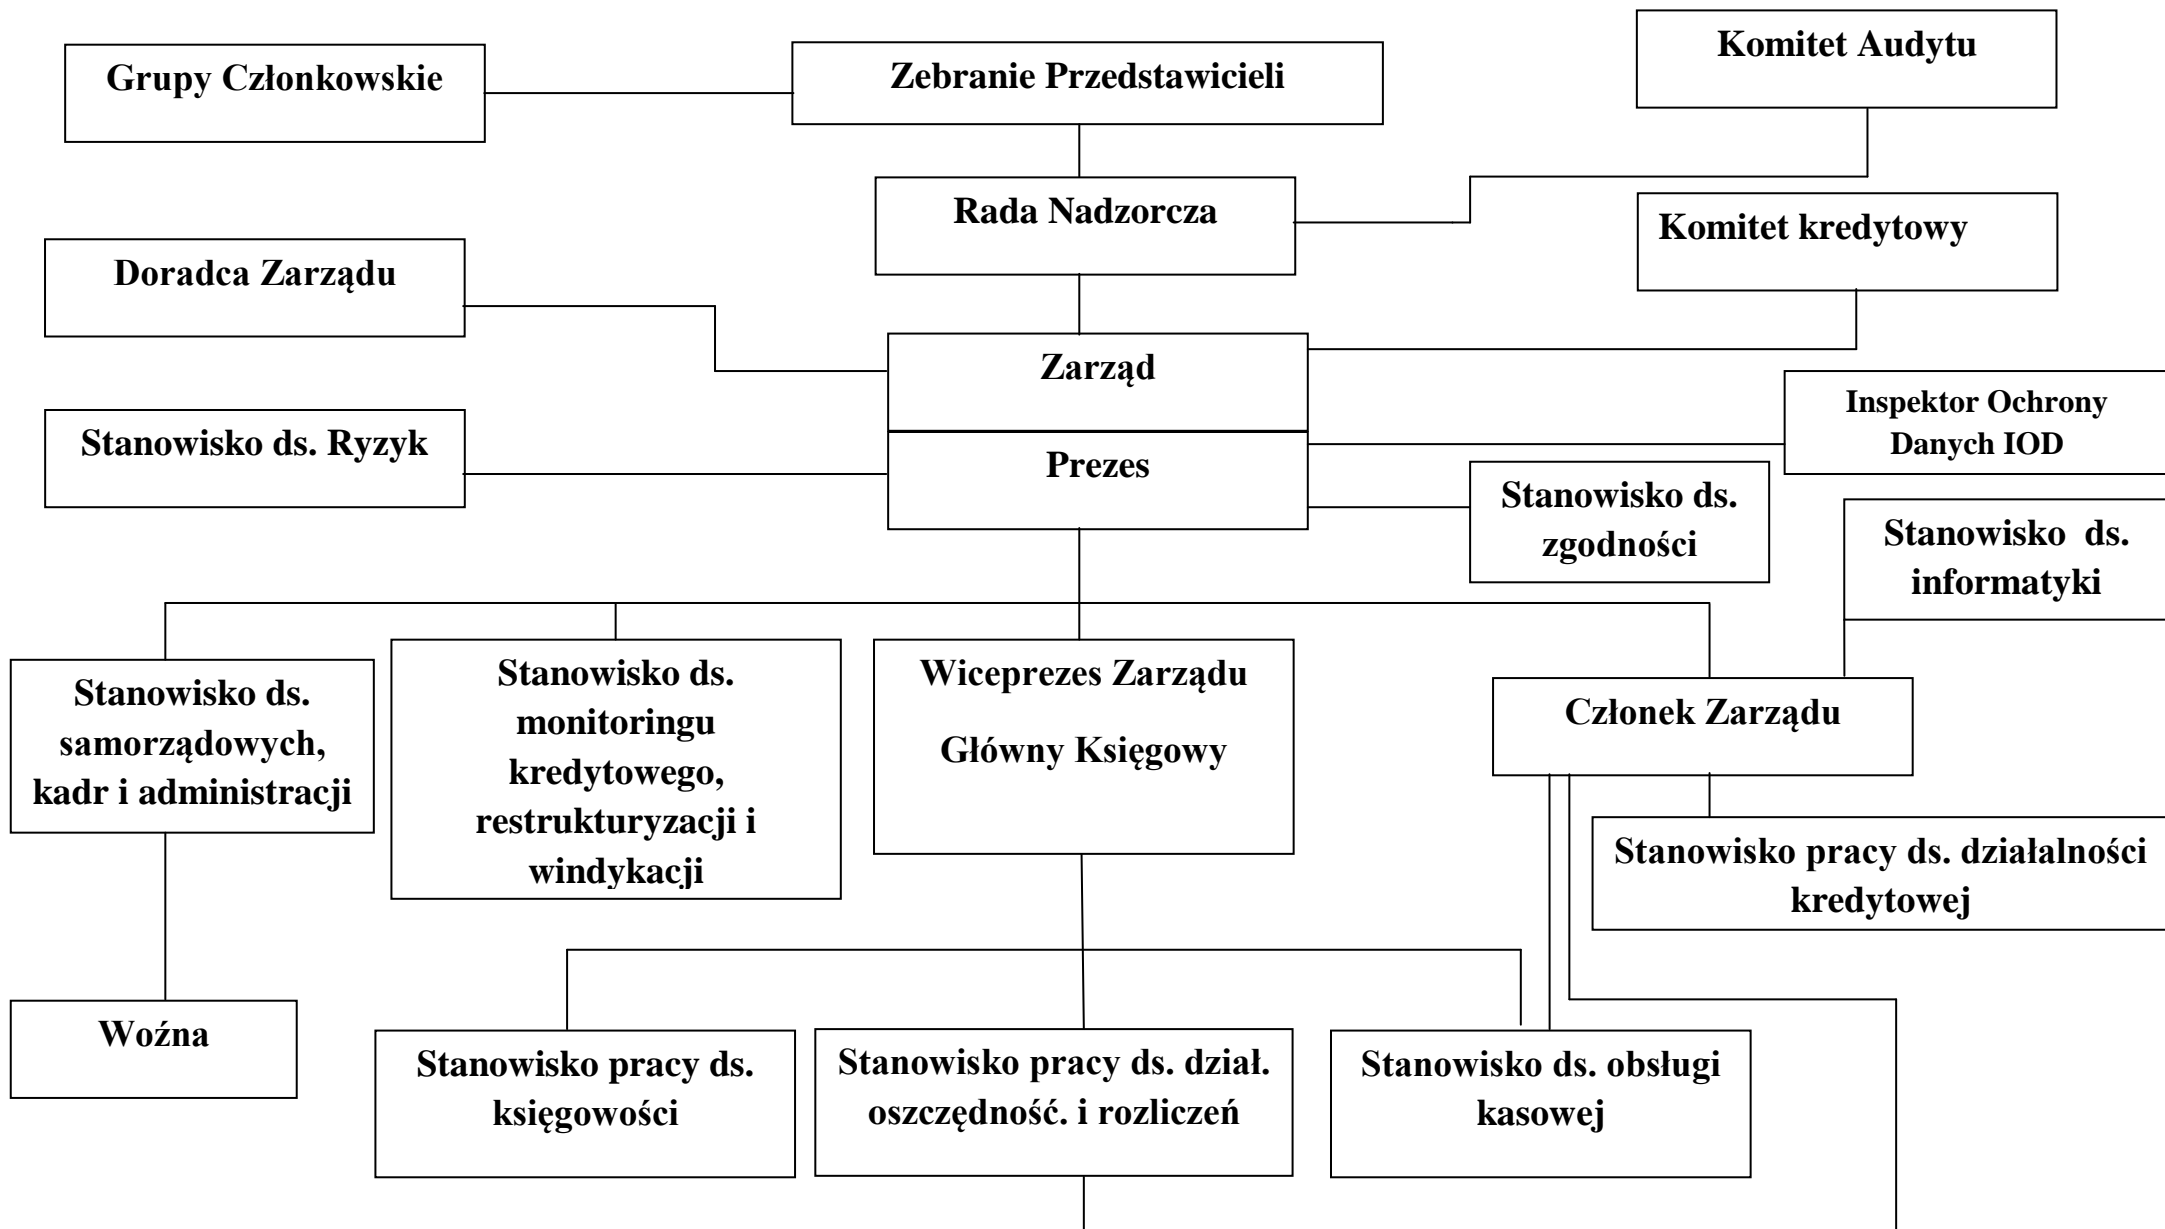

Schemat

Załącznik nr 1 do Regulaminu Organizacyjnego

Organizacyjny Banku Spółdzielczego w Strzegowie

Zatwierdzono uchwałą RN w dniu 23.07.2018 r.